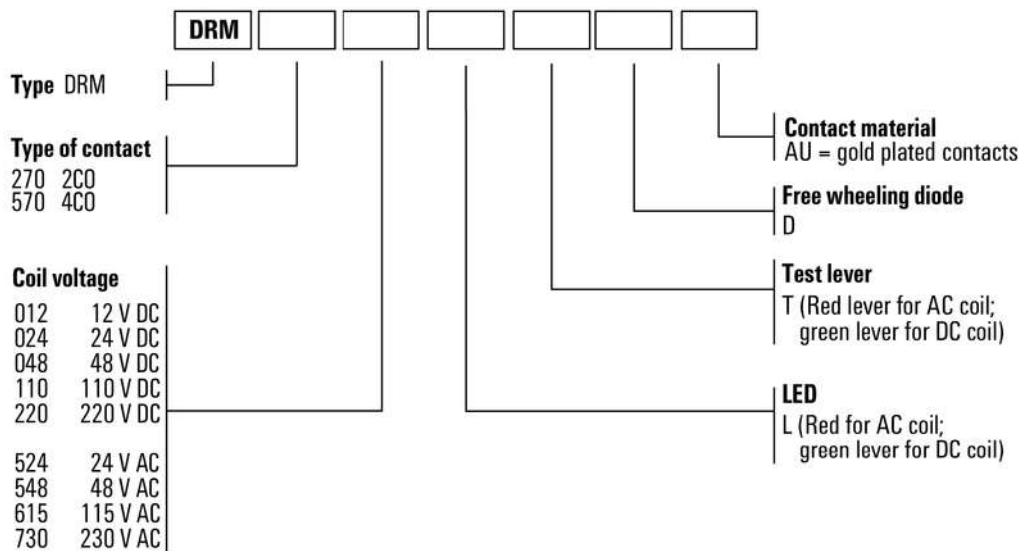

Dimensional drawing

Data sheet

DRM570012LT

Weidmüller Interface GmbH & Co. KG
 Klingenbergstraße 26
 D-32758 Detmold
 Germany

www.weidmueller.com

Drawings

Miscellaneous

Type codes