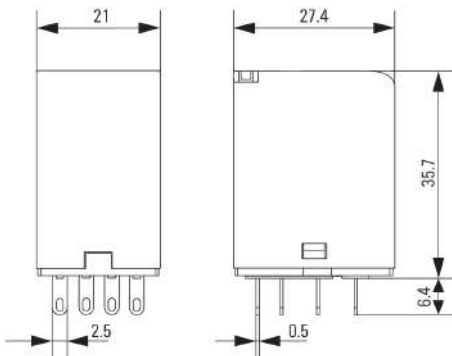

DRM570012LT

Weidmüller Interface GmbH & Co. KG
 Klingenbergstraße 26
 D-32758 Detmold
 Germany

www.weidmueller.com

Drawings

Wiring diagram

Graph

Graph

Graph

Dimensional drawing

Data sheet

DRM570012LT

Weidmüller Interface GmbH & Co. KG
 Klingenbergstraße 26
 D-32758 Detmold
 Germany

www.weidmueller.com

Drawings

Miscellaneous

Type codes